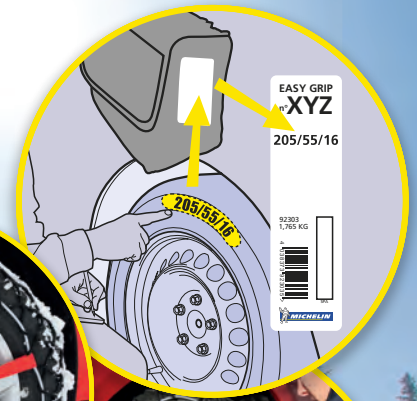

Easy Grip®

COMPOSITE SNOW CHAINS®

Ihre passende Schneekette:

	Reifengröße	Schneekette		Reifengröße	Schneekette
14"	175/65/14	G12	17"	205/55/16	L13
	175/70/14	G12		205/65/16	S11
	175/80/14	J11		215/55/16	R12
	185/65/14	H12		215/60/16	S11
	185/70/14	H12		225/50/16	R12
	195/60/14	H12		225/55/16	S11
	195/70/14	L13		215/65/16*	W12
15"	175/65/15	H12	225/65/16*	W12	
	175/80/15	L13	215/70/16*	W12	
	185/55/15	G12	205/50/17	L12	
	185/60/15	H12	215/45/17	L13	
	185/65/15	J11	215/50/17	M13	
	195/50/15	G12	215/60/17*	T13	
	195/55/15	H12	225/45/17	L12	
	195/60/15	J11	225/50/17	S11	
	195/65/15	L13	225/55/17*	W12	
	195/70/15	L13	225/60/17*	W12	
16"	205/60/15	L13	18"	235/45/17	L12
	205/65/15	R12		235/55/17*	W12
	195/50/16	J11		215/55/18*	T13
	195/55/16	K15		245/45/18*	T13
	195/60/16	L13			
205/50/16	J11				