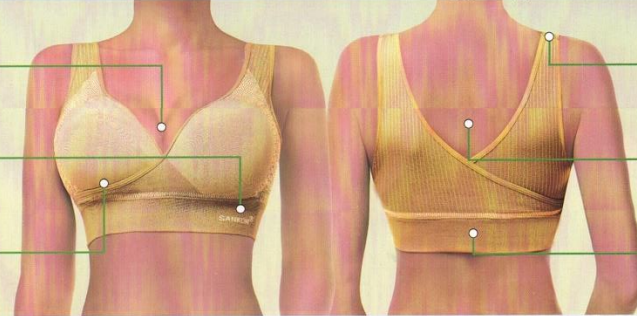

SANKOM® Patent Bra | Soutien-gorge Breveté SANKOM®

- Push-up effect
- Effet push-up
- Excellent support
- Excellent support
- Perfect fit
- Ajustement parfait

- Brings shoulders backwards
- Ramène les épaules vers l'arrière
- Helps with posture
- Favorise une bonne posture
- Comfortable and breathable
- Confortable et respirant

Ordinary Bra / Soutien-gorge normal

SANKOM® Patent Bra / Soutien-gorge Breveté SANKOM®

How to Insert SANKOM® Patent Bra Pads

- Turn the SANKOM® Patent Bra inside out.
- Through the slit, insert the pad into the cup section.
- Adjust the pads until they are comfortable and evenly placed.

Comment insérer les coussinets du Soutien-gorge Breveté SANKOM®

- Tournez le Soutien-gorge Breveté SANKOM® à l'envers.
- À travers la fente, insérez le coussinet à l'intérieur du bonnet.
- Ajustez les coussinets jusqu'à ce qu'ils soient bien placés et confortables.

How to Remove SANKOM® Patent Bra Pads

- Turn the SANKOM® Patent Bra inside out.
- Using two fingers, extract the pad through the opening on the side of the SANKOM® Patent Bra cup section.

Comment retirer les coussinets du Soutien-gorge Breveté SANKOM®